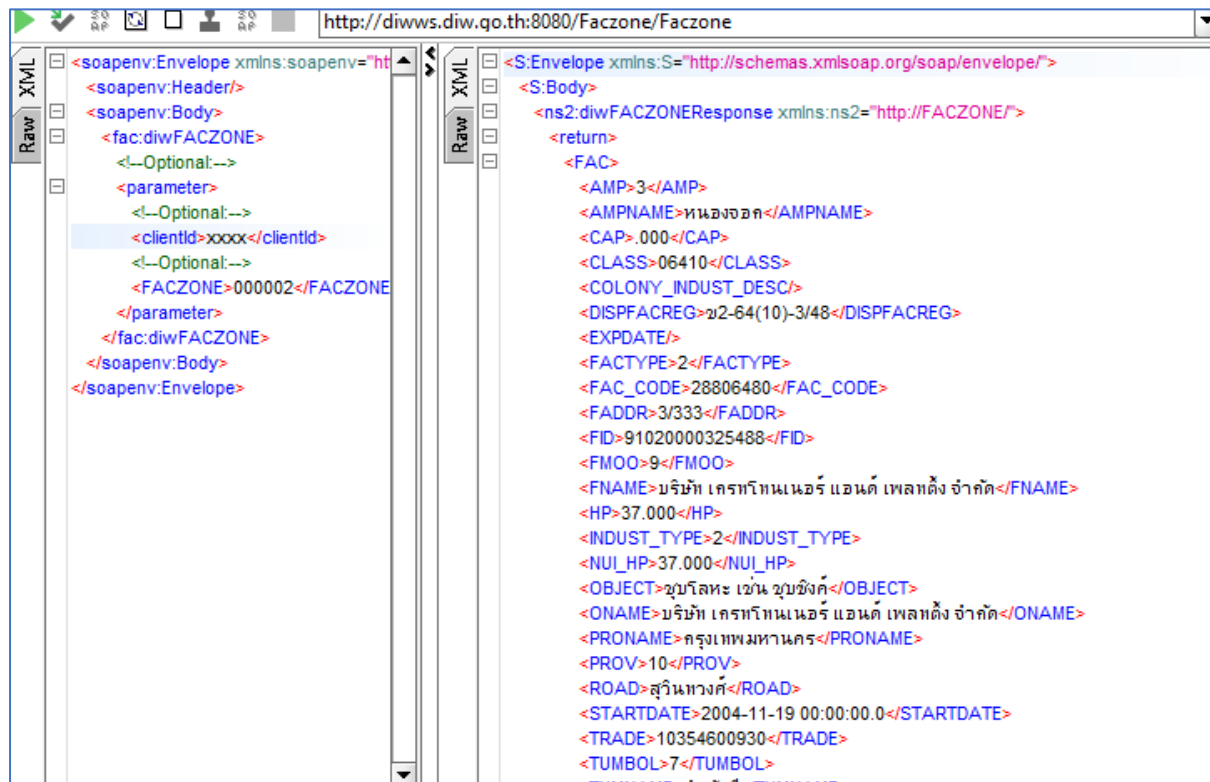

INDUST_TYPE=3 คือ นิคมอุตสาหกรรม
20	COLONY_INDUST_DESC	นิคมอุตสาหกรรม
21	ZONE_DESC	เขตประกอบการอุตสาหกรรม
22	HP	แรงม้า
23	CAP	เงินทุน
24	WORKS	คนงาน
25	LONGITUDE	LONGITUDE
26	LATITUDE	LATITUDE
27	PROV	รหัสจังหวัด
28	AMP	รหัสอำเภอ
29	TUMBOL	รหัสตำบล
30	ZONE_CODE	รหัสเขตประกอบการ
31	COLONG_INDUST_CODE	รหัสนิคมอุตสาหกรรม
32	FACREG	รหัสเลขทะเบียนโรงงาน

4.ตัวอย่างการเรียกใช้ Web Service ด้วยโปรแกรม SoapUI

กรณีการเกิด Error Code

1. Error จากการตรวจสอบไม่พบ ClientID ระบบจะแสดงข้อความ ‘Unable to Authenticate Please Try Again’
2. Error จากการค้นหาข้อมูลไม่พบ ระบบจะแสดงข้อความ “ไม่พบ zone code นี้ : 0000021”