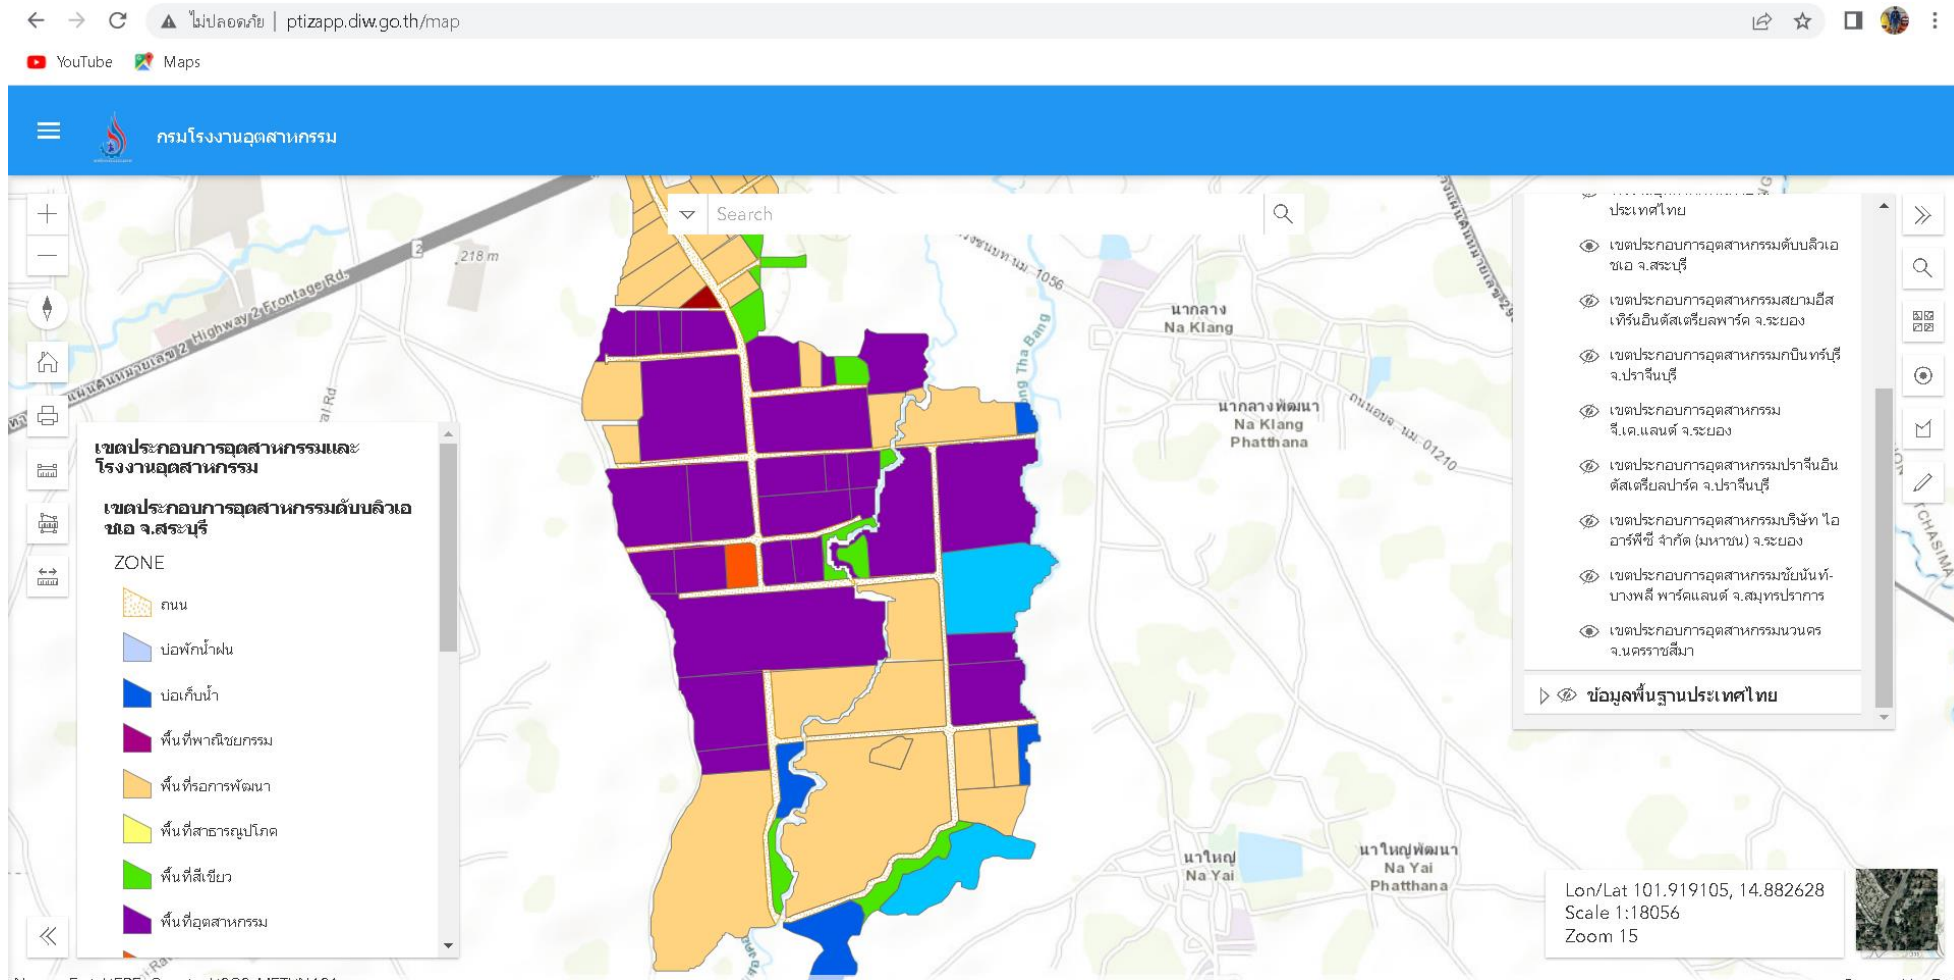

# Gis Application

# แสดงรายละเอียดเขตประกอบการ

← → ↻ ไม่ปลอดภัย | ptizapp.diw.go.th/map

YouTube Maps

กรมโรงงานอุตสาหกรรม

Search

เขตประกอบการอุตสาหกรรมและโรงงานอุตสาหกรรม

- โรงงานอุตสาหกรรมภายในประเทศไทย
- เขตประกอบการอุตสาหกรรมดับบลิวเอชเอ จ.สระบุรี
- เขตประกอบการอุตสาหกรรมสยามอีสเทิร์นอินดัสเตรียลพาร์ค จ.ระยอง
- เขตประกอบการอุตสาหกรรมกบินทร์บุรี จ.ปราจีนบุรี
- เขตประกอบการอุตสาหกรรมซี.เด.แลนด์ จ.ระยอง
- เขตประกอบการอุตสาหกรรมปราจีนอินดัสเตรียลพาร์ค จ.ปราจีนบุรี
- เขตประกอบการอุตสาหกรรมบริษัท ไออาร์พีซี จำกัด (มหาชน) จ.ระยอง
- เขตประกอบการอุตสาหกรรมชัยนันท์-บางพลี พาร์คแลนด์ จ.สมุทรปราการ
- เขตประกอบการอุตสาหกรรมนวนคร

Lon/Lat 101.962947, 14.841273  
Scale 1:144448  
Zoom 12

Nostra, Esri, HERE, Garmin, USGS, NGA

Powered by Esri

# แสดงพื้นที่การใช้งานภายในเขต