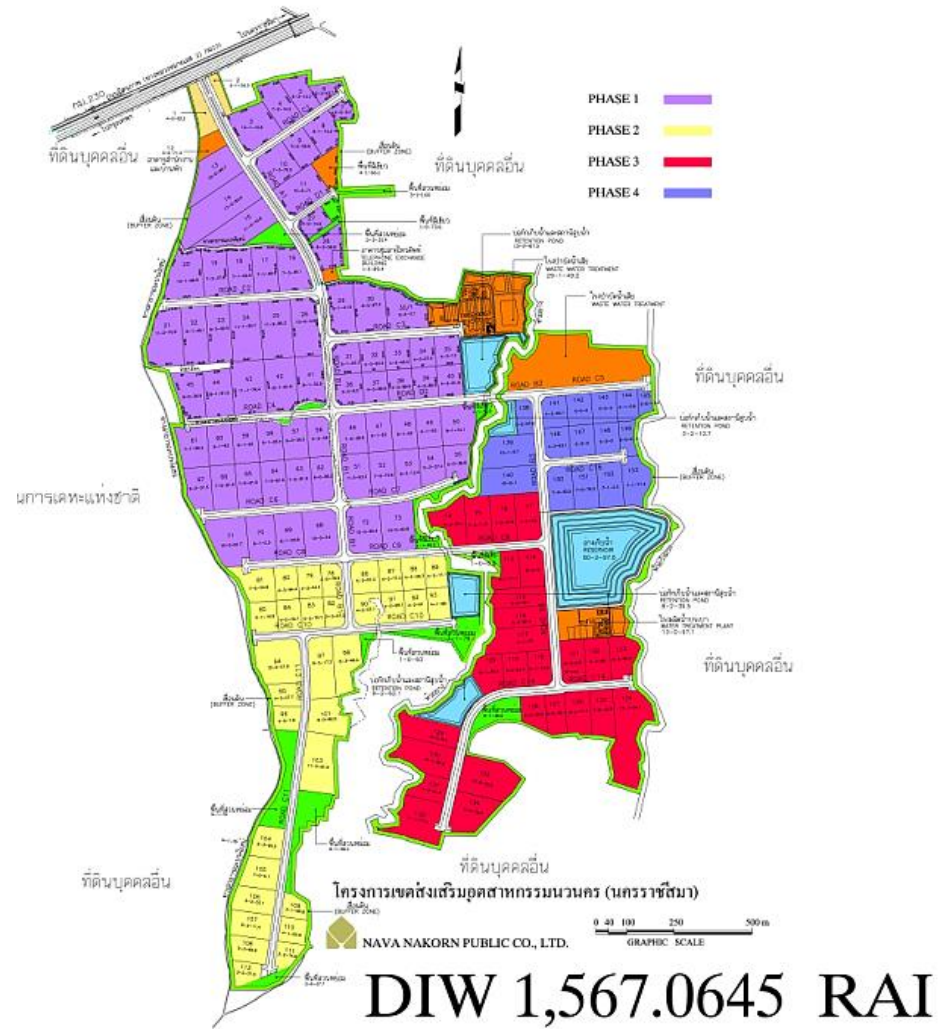

### เขตประกอบการอุตสาหกรรม

ทฤษฎี สุวภาพ

# โครงการวิเคราะห์ศักยภาพพื้นที่เขตประกอบการอุตสาหกรรมเพื่อการพัฒนาที่ยั่งยืน ด้วยระบบ GIS (ภายใต้ค่าใช้จ่ายในการพัฒนาพื้นที่อุตสาหกรรมเพื่อรองรับการลงทุน)

๑. เขตประกอบการอุตสาหกรรมเครือซิเมนต์ไทย จ.สระบุรี
๒. เขตประกอบการอุตสาหกรรมสยามอีสเทิร์นอินดัสเตรียลพาร์ค จ.ระยอง
๓. เขตประกอบการอุตสาหกรรมกบินทร์บุรี จ.ปราจีนบุรี
๔. เขตประกอบการอุตสาหกรรม จี.เค.แลนด์ จ.ระยอง
๕. เขตประกอบการอุตสาหกรรมปราจีนอินดัสเตรียลพาร์ค จ.ปราจีนบุรี
๖. เขตประกอบการอุตสาหกรรมบริษัท ไออาร์พีซี จำกัด (มหาชน) จ.ระยอง
๗. เขตประกอบการอุตสาหกรรมชัยนันท์-บางพลี พาร์คแลนด์ จ.สมุทรปราการ
๘. เขตประกอบการอุตสาหกรรมนวนคร จ.นครราชสีมา

# แผนที่แนบท้ายประกาศ

# ผังเขตประกอบการ