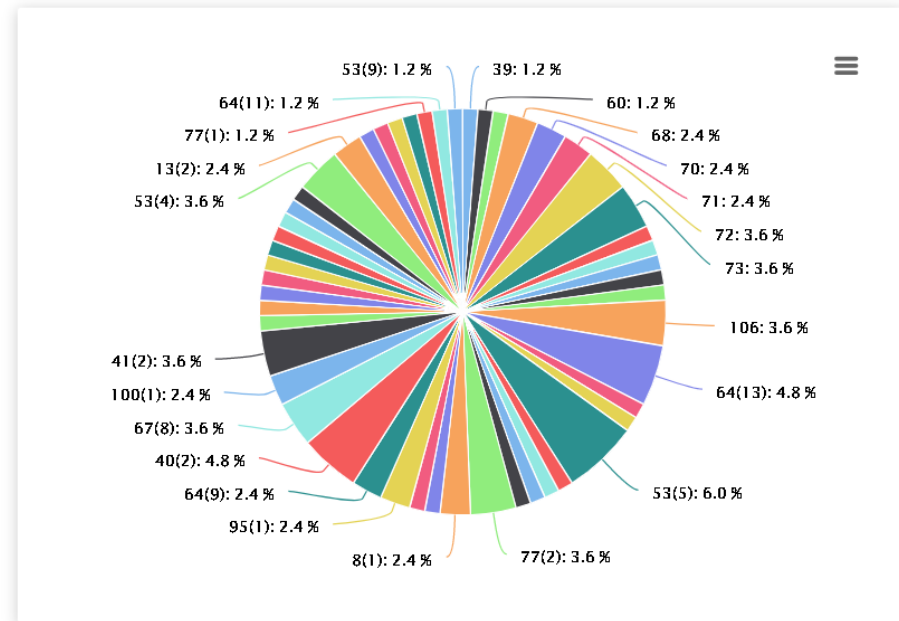

# แสดงประเภทโรงงานในเขตประกอบการ

← → ↻ 🔒 ไม่ปลอดภัย | ptizapp.diw.go.th/dashboard

📺 YouTube 📍 Maps

กรมโรงงานอุตสาหกรรม

เขตประกอบการอุตสาหกรรมชั้นนำ-บางพลี พาร์คแลนด์ จ.สมุทรปราการ